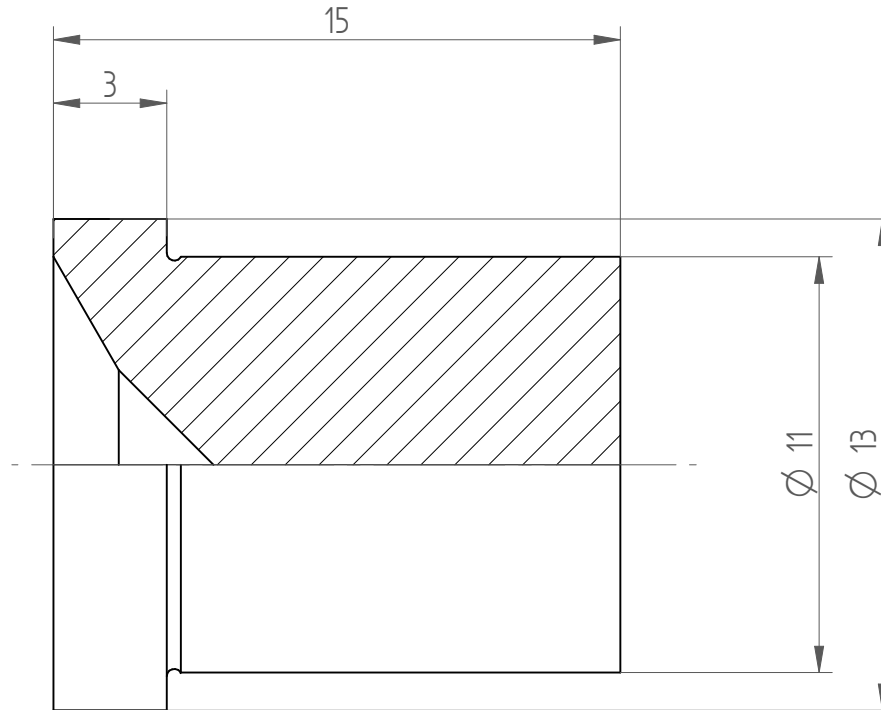

Swiss
Precision
Tools

REGO-FIX®

REGO-FIX AG
Obermattweg 60
4456 Tenniken / Switzerland

Phone +41 61 976 14 66
Fax +41 61 976 14 14
www.rego-fix.com

This is a non-controlled copy. All information given herein is subject to change without notice

The information given herein has been carefully checked and is believed to be correct. REGO-FIX, however, assumes no responsibility or liability for any errors, inaccuracies or omissions that may appear in this drawing

This document is subject to copyright laws. No part of this document may be reproduced or transmitted in any form or any means, electronic or mechanic, for any purpose, without the express written permission of REGO-FIX

Type : KS_ER16_Blank
Part No. : 391629999
Date : 16.03.2015
Scale : 5:1